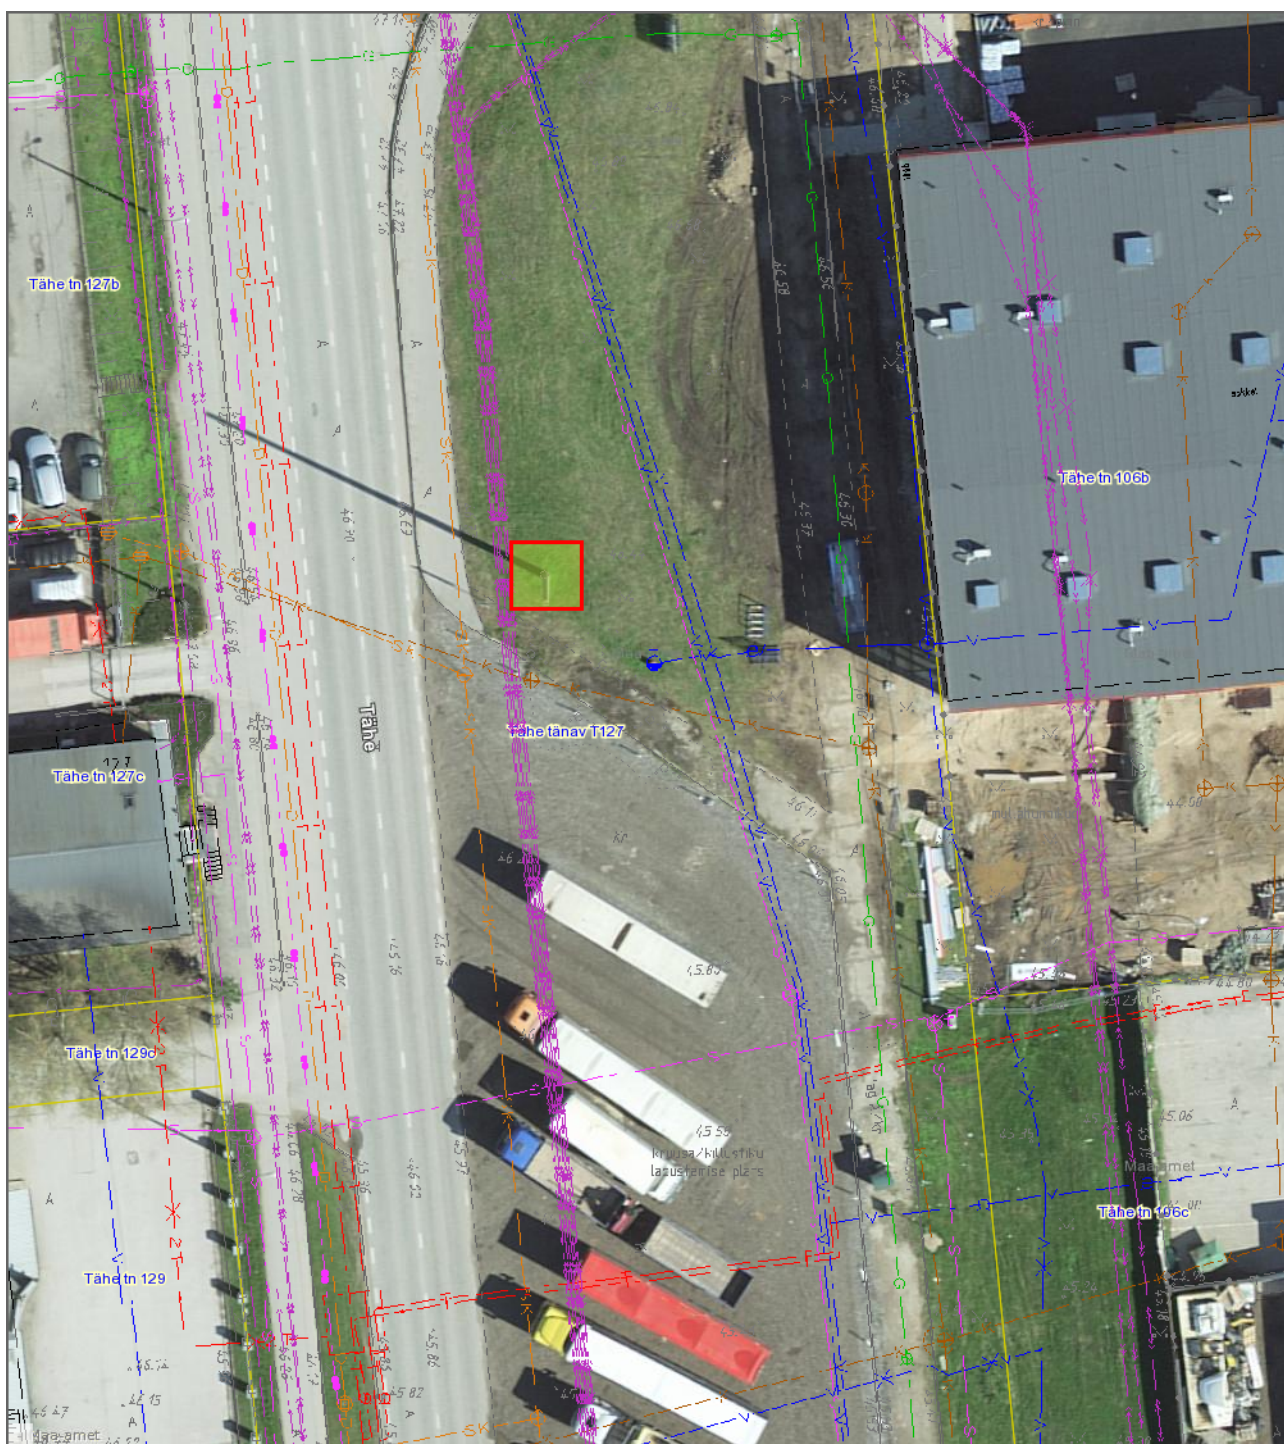

ISIKLIKU KASUTUSÕIGUSEGA KOORMATAVA MAA-ALA ASENDIPLAAN

Tartu linn, Tähe tänav T127 (79511:002:0031)

1 : 500

Leppemärgid

-  Tähe tänav T127 isikliku kasutusõigusega koormatav maa-ala (ca 20m²)
-  olemasolevate katastriüksuste piirid